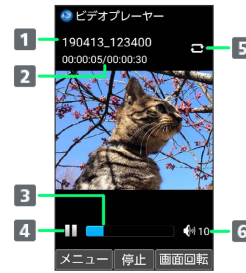

動画を閲覧する

動画を再生することができます。

動画を再生する

1

データ 動画

ファイル一覧画面が表示されます。

2

動画を選択 (再生)

動画再生画面が表示され、動画が再生されます。

動画再生画面の見かた

1 タイトル

2 再生経過時間／総時間

3 再生位置

4 一時停止／再生状態

5 リピートの状態

リピート再生 を有効にすると青表示になります。

動画再生画面を回転する

動画再生画面で 🔄 (画面回転)

・ 🔄 (画面回転) を押すたびに縦画面／横画面表示が切り替わります。

再生中の動画の先頭へ移動する

動画再生画面で 🏠

・ 動画再生画面で 🏠 (メニュー) ➔ 先頭へ と操作しても先頭へ移動します。

ガイド表示の表示／非表示を切り替える

動画再生画面で 📄