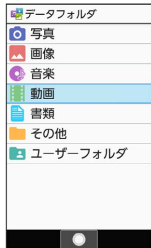

動画を閲覧する

動画を再生することができます。

動画を再生する

1

データ 動画

ファイル一覧画面が表示されます。

2

動画を選択 (再生)

動画再生画面が表示され、動画が再生されます。

動画再生画面の見かた

1 タイトル

2 再生経過時間／総時間

3 再生位置

4 一時停止／再生状態

5 リピートの状態

リピート再生 を有効にすると青表示になります。