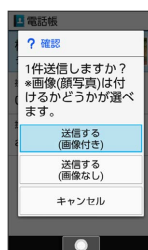

### Bluetooth®でデータを受信する

詳しくは、「Bluetooth®を利用可能にする」、「Bluetooth®機器を登録（ペア設定）する」、「登録済みのBluetooth®機器と接続する」、「Bluetooth®でデータを受信する（例：電話帳）」を参照してください。

## Bluetooth®でデータを送信する（例：電話帳）

1

電話機能 → 電話帳

電話帳画面が表示されます。

2

送信する電話帳を選択 → (メニュー) → 送信

Bluetooth®送信

3

送信する（画像付き） / 送信する（画像なし）（顔写真未登録時は（はい））

・確認画面が表示されたときは、画面に従って操作してください。

4

相手機器を選択 →

データが送信されます。