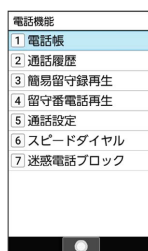

Bluetooth®を利用する

ヘッドセットなどのBluetooth®対応ハンズフリー機器と接続したり、Bluetooth®対応の携帯電話などと接続して、データをやりとりしたりすることもできます。

Bluetooth®について

Bluetooth®機能は、パソコンやハンズフリー機器などのBluetooth®機器とワイヤレス接続できる技術です。次のようなことができます。

機能	説明
オーディオ出力	ワイヤレスで音楽などを聴くことができます。
ハンズフリー通話	Bluetooth®対応のハンズフリー機器やヘッドセット機器でハンズフリー通話ができます。
データ送受信	Bluetooth®機器とデータを送受信できます。

Bluetooth®機能利用時のご注意

接続について

本機は、すべてのBluetooth®機器とのワイヤレス接続を保証するものではありません。また、ワイヤレス通話やハンズフリー通話のとき、状況によっては雑音が入ることがあります。

データ送受信について

送受信したデータの内容によっては、お互いの機器で正しく表示されないことがあります。

Bluetooth®でデータを受信する

詳しくは、「Bluetooth®を利用可能にする」、「Bluetooth®機器を登録（ペア設定）する」、「登録済みのBluetooth®機器と接続する」、「Bluetooth®でデータを受信する（例：電話帳）」を参照してください。

Bluetooth®でデータを送信する（例：電話帳）

1

電話機能 → 電話帳

電話帳画面が表示されます。

2

送信する電話帳を選択 → (メニュー) → 送信

Bluetooth®送信