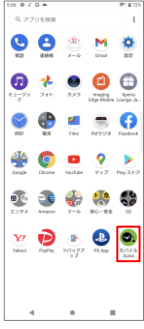

1 モバイルSuicaのデータ復旧手順

Step1

上にスワイプ

Step2

【モバイルSuica】をタップ

Step3

【すでに会員の方はこちら】をタップ

Step4

メールアドレスとパスワードを入力しログイン

Step5

【次へ】をタップ

Step6

復旧データを選択

Step7

【受け取る】をタップ

Step8

【アプリ起動】をタップ

Step9

【受け取る】をタップ

Step10

【閉じる】をタップ

Step11

カードをタップ

Step12