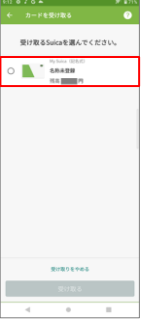

1 モバイルSuicaのデータ復旧手順

Step1

上にスワイプ

Step2

【モバイルSuica】をタップ

Step3

【すでに会員の方はこちら】をタップ

Step4

メールアドレスとパスワードを入力しログイン

Step5

【次へ】をタップ

Step6

復旧データを選択

Step7

【受け取る】をタップ

Step8

【アプリ起動】をタップ

Step9

【受け取る】をタップ

Step10

【閉じる】をタップ

Step11

カードをタップ

Step12