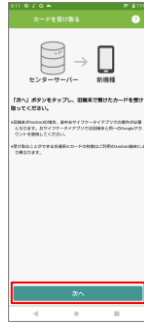

1 モバイルSuicaのデータ復旧手順

Step1

上にスワイプ

Step2

【モバイルSuica】をタップ

Step3

【すでに会員の方はこちら】をタップ

Step4

メールアドレスとパスワードを入力しログイン

Step5

【次へ】をタップ

Step6

復旧データを選択

Step7

【受け取る】をタップ

Step8

【アプリ起動】をタップ

Step9

【受け取る】をタップ

Step10

【閉じる】をタップ

Step11

カードをタップ

Step12